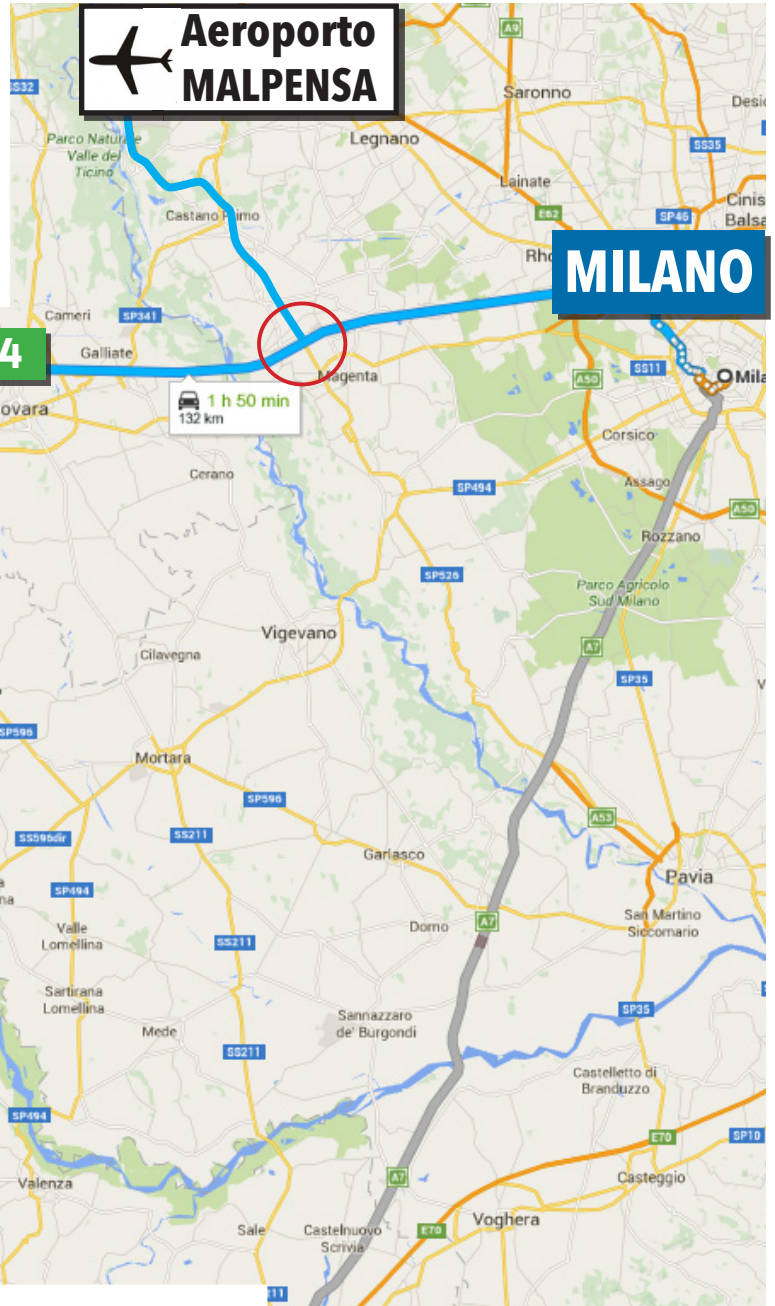

Via Montalbera, 1 - 14030
Castagnole Monferrato (At) - Italia
COME RAGGIUNGERCI

Per chi arriva da Torino

Prendere la A21/E70 in direzione Asti. Prendere l'uscita Asti Est e imboccare la SR10 direzione Quarto. Svoltare a sinistra sulla SP14, direzione Castagnole. Proseguire dritto fino a raggiungere Montemagno. Proseguire sulla SP29 per 1,9 km direzione Grana, svoltare a sinistra in corrispondenza dell'indicazione MONTALBERA.

Per chi arriva da Bologna e Genova

Prendere la A21/E70 in direzione Asti. Uscire ad Asti Est. Proseguire secondo le indicazioni sopra indicate.

MONTALBERA®

— Proprietà Famiglia Morando —

Via Montalbera, 1 - 14030
Castagnole Monferrato (At) - Italia

COME RAGGIUNGERCI

Per chi arriva dall'aeroporto Malpensa

Prendere la SS336 in direzione sud fino al raggiungimento della A4.
Proseguire secondo le indicazioni sottostanti.

Per chi arriva da Milano

Prendere la A4 in direzione Torino.
Imboccare la A26 verso Alessandria.
Prendere l'uscita Casale Monferrato
e imboccare la SS457. Alla rotonda
imboccare la SP31. Proseguire dritto
fino a imboccare la SP50 e proseguire
dritto sulla SP14 fino a Montemagno.
Proseguire sulla SP29 per 1,9
km direzione Grana, svoltare a sinistra
in corrispondenza dell'indicazione
MONTALBERA.