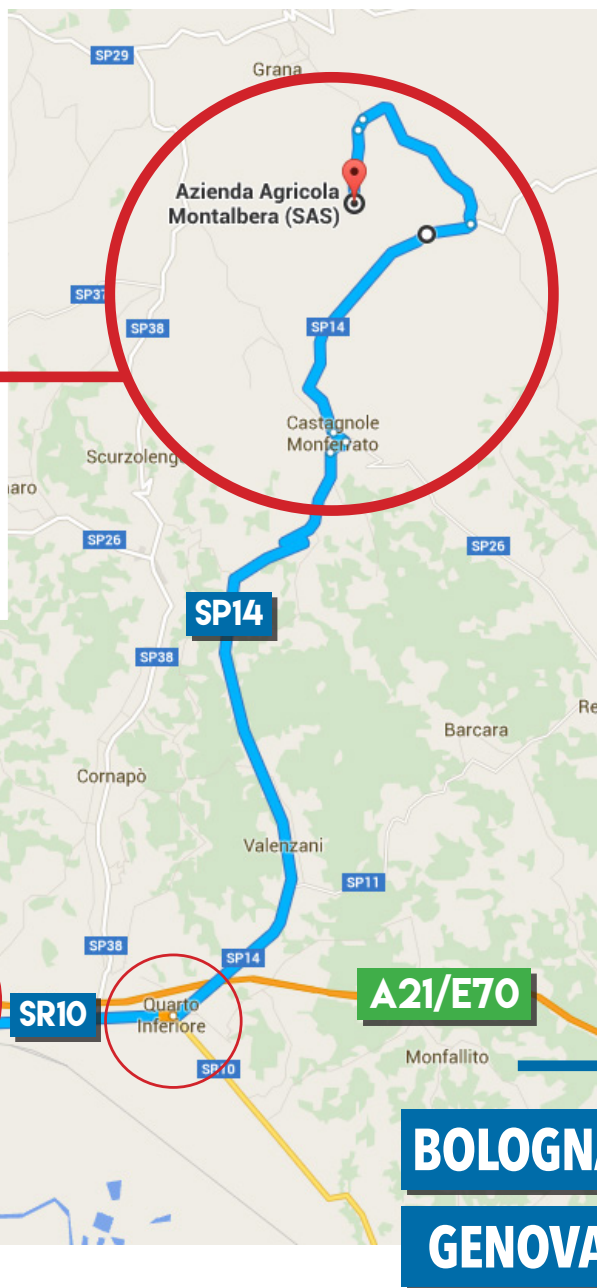

Via Montalbera, 1 - 14030
Castagnole Monferrato (At) - Italia
COME RAGGIUNGERCI

Per chi arriva da Torino

Prendere la A21/E70 in direzione Asti. Prendere l'uscita Asti Est e imboccare la SR10 direzione Quarto. Svoltare a sinistra sulla SP14, direzione Castagnole. Proseguire dritto fino a raggiungere Montemagno. Proseguire sulla SP29 per 1,9 km direzione Grana, svoltare a sinistra in corrispondenza dell'indicazione MONTALBERA.

Per chi arriva da Bologna e Genova

Prendere la A21/E70 in direzione Asti. Uscire ad Asti Est. Proseguire secondo le indicazioni sopra indicate.

MONTALBERA®

— Proprietà Famiglia Morando —

Via Montalbera, 1 - 14030
Castagnole Monferrato (At) - Italia

COME RAGGIUNGERCI

Per chi arriva dall'aeroporto Malpensa

Prendere la SS336 in direzione sud fino al raggiungimento della A4.
Proseguire secondo le indicazioni sottostanti.

Per chi arriva da Milano

Prendere la A4 in direzione Torino.
Imboccare la A26 verso Alessandria.
Prendere l'uscita Casale Monferrato
e imboccare la SS457. Alla rotonda
imboccare la SP31. Proseguire dritto
fino a imboccare la SP50 e proseguire
dritto sulla SP14 fino a Montemagno.
Proseguire sulla SP29 per 1,9
km direzione Grana, svoltare a sinistra
in corrispondenza dell'indicazione
MONTALBERA.